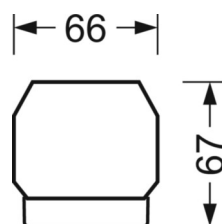

Механика

| | |
|---------------------|--|
| цвет корпуса | серебристый/ белый алюминий RAL 9006 |
| размеры (LxWxH/DxH) | 1531mm x 55mm x 37mm |
| вес (нетто) | 1.9kg |
| Вид монтажа | сборка трековых систем, световая структура |

DEEP-LINK

<https://www.regiolum.de/ru/article/19470004165>

| | |
|----------------|----------------|
| Ссылка | LED 6000lm 865 |
| ηLB | 100 % |
| Φ ↓/↑ | 90 % / 10 % |
| UGR поп./вдоль | 25.3 / 24.7 |

размеры

| | | |
|---|---------|--------|
| L | 1531 mm | Длина |
| B | 55 mm | Ширина |
| H | 37 mm | Высота |