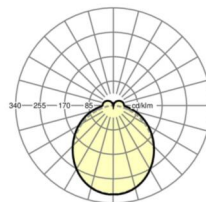

параметры

номер заказа	19470004165
код EAN	4020863395910
номер таможенного тарифа	94051190
Знак прохождения контроля	IP 20, класс защиты I, ENEC10 VDE, F, HACCP DIN10500/Food/IFS-пригодность для применения/BRC, Indoor, CE
Степень ударопрочности IK	IK03 (-20°C bis 40°C)
Температура окружения	ta -20°C в 40°C
Гарантийный срок	5 лет
Государственные программы поддержки	BEG - государственные субсидии для энергосберегающих зданий (действительна только для Германии)

электротехника

Балласт	Электронный драйвер (1 штука)
Мощность системы	37W
сетевое напряжение	230V/50Hz
класс энергосбережения/Источник света	D

Оптика

Оснастка	LED, цветопередача/оттенок света CRI ≥ 80 / 6500K
Допуск для координаты цветности (MacAdam)	3SDCM
Номинальный световой поток	5472lm
Срок службы LED	50000h L80/B10 (Tq 40°C)
светоотдача светильников	146lm/W
Угол излучения	115° (C0) / 110° (C90)
UGR поп./вдоль	25.3 / 24.7

Механика

цвет корпуса	серебристый/ белый алюминий RAL 9006
размеры (LxWxH/DxH)	1531mm x 55mm x 37mm
вес (нетто)	1.9kg
Вид монтажа	сборка трековых систем, световая структура

DEEP-LINK

<https://www.regiolum.de/ru/article/19470004165>

Ссылка	LED 6000lm 865
ηLB	100 %
Φ ↓/↑	90 % / 10 %
UGR поп./вдоль	25.3 / 24.7