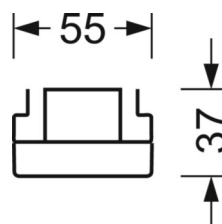

Механика

| | |
|---------------------|--|
| цвет корпуса | серебристый/ белый алюминий RAL 9006 |
| размеры (LxWxH/DxH) | 1531mm x 55mm x 37mm |
| вес (нетто) | 1.9kg |
| Вид монтажа | сборка трековых систем, световая структура |

DEEP-LINK

<https://www.regiolum.de/ru/article/19470004165>

| | |
|----------------|----------------|
| Ссылка | LED 6000lm 865 |
| ηLB | 100 % |
| Φ ↓/↑ | 90 % / 10 % |
| UGR поп./вдоль | 25.3 / 24.7 |

размеры

| | | |
|---|---------|--------|
| L | 1531 mm | Длина |
| B | 55 mm | Ширина |
| H | 37 mm | Высота |